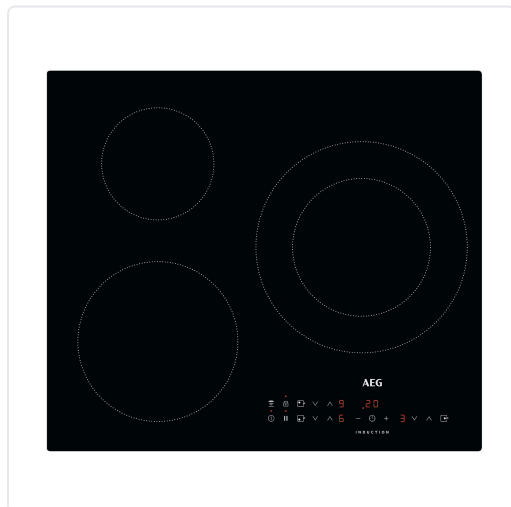

PLACA INDUCCION 60CM 3 ZONAS NEGRO MARCO INOX

MARCA  
**AEG**

REF

AEGIKB63301XB

EAN / GTIN

**Escanéalo para consultarlo online.**

Accede al stock en tiempo real y a la documentación.