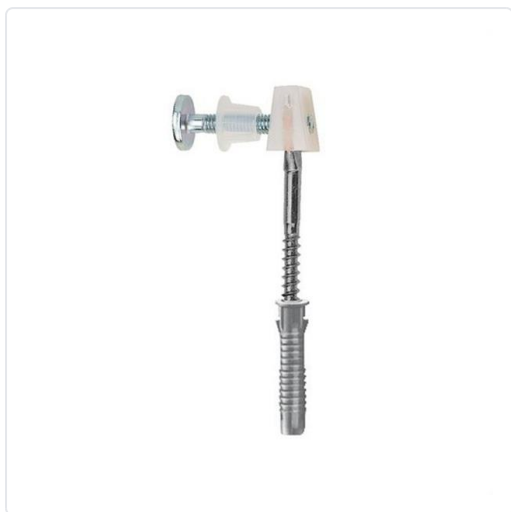

**CELO - FIJACION INODORO M-6X30 HORIZONTAL INOX
(BOLSA 2U)**

MARCA

APOLO

EAN / GTIN

8421814525886

REF

APOFWCH30

PVP