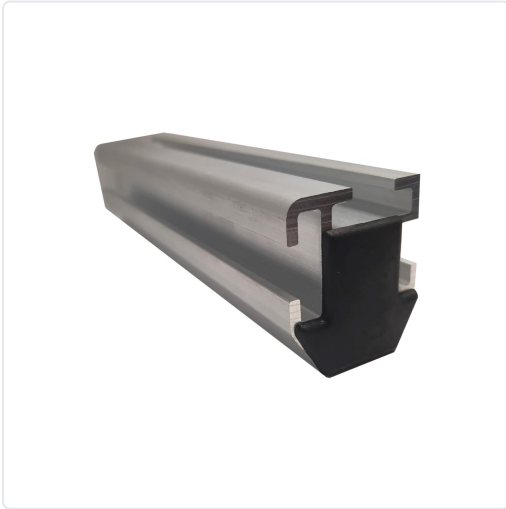

BOLSA TAPÓN PERFIL SOLAR PS (4 UNI)

MARCA
APOLO

EAN / GTIN
3047312873097

REF
APOTPPS

PVP
14,50 €

Escanéalo para consultarlo online.

Accede al stock en tiempo real y a la documentación.