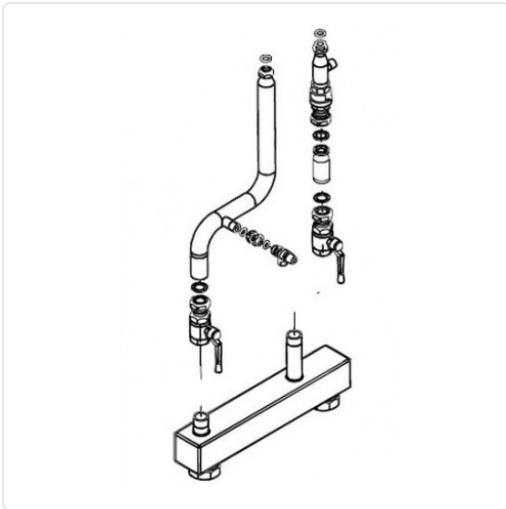

**BIOS PLUS KIT HIDRAULICO INDIVIDUAL 50/70 F
C/BOTELLA EQUILIBRIO**

MARCA

BAXI

REF

BAX140040431

EAN / GTIN

8431406158545

Escanéalo para consultarlo online.