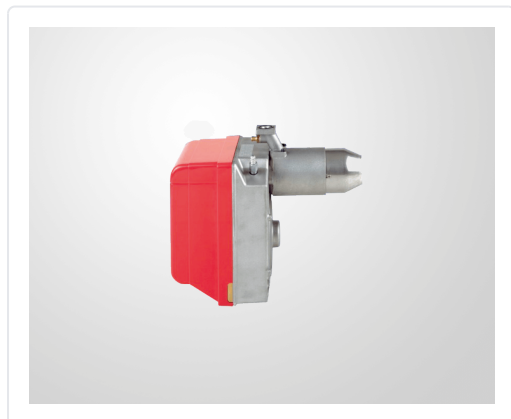

**QUEMADOR GAS CRONO 4-G 52KW 1 ETAPA GP**

MARCA

**BAXI**

REF

BAX143133500

EAN / GTIN

8431406159573

PVP

**1.059,00 €****Especificaciones técnicas**

Dimensión D (mm)	<b>112</b>
Alto (mm)	<b>234</b>
Ample (mm)	<b>254</b>
Aplicación	<b>Cámaras de combustión sobrepresionadas o en depresión.</b>
Dimensión D (mm)	<b>112</b>
Dimensión E (mm)	<b>112</b>
Dimensión F (mm)	<b>346</b>
Dimensión G (mm)	<b>230/276</b>
Dimensión H (mm)	<b>116/70</b>
Dimensión I (mm)	<b>174</b>
Dimensión L (mm)	<b>83</b>
Etapas disponibles en gama	<b>De una etapa, dos etapas y modulantes.</b>

Fondo (mm)	<b>295</b>
Frecuencia (Hz)	<b>50</b>
Gama	<b>Crono</b>
Intensidad motor 230V 50Hz (A)	<b>0,80</b>
Intensidad transformador de encendido (A)	<b>1</b>
Modelo	<b>4-G</b>
Peso neto aproximado (kg)	<b>10</b>
Presión mínima gas propano (mbar)	<b>11,0</b>
Rosca	<b>16 ÷ 52</b>
Tensión de alimentación (V)	<b>230</b>
Tipo de alimentación	<b>Monofásica</b>
Tipus	<b>Quemador de gas</b>
Versión	<b>Gas Propano</b>
Versiones disponibles en gama	<b>Versiones en gas Natural y en gas Propano.</b>