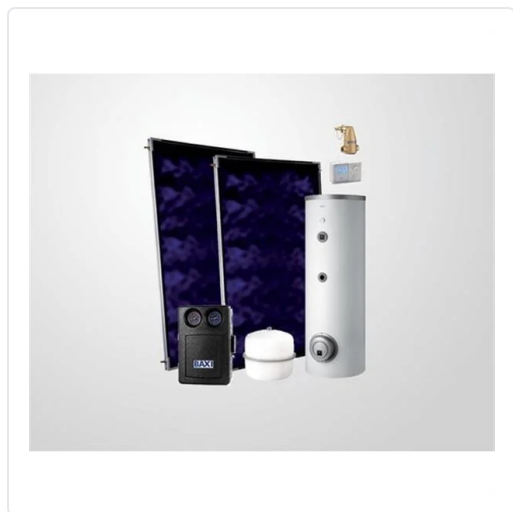

SISTEMA SOLAR EASY ACS 160 ECO 1 MEDITERRANEO
200 SCP

MARCA

BAXI

REF

BAX144813019

EAN / GTIN

Escanéalo para consultarlo online.

Accede al stock en tiempo real y a la documentación.