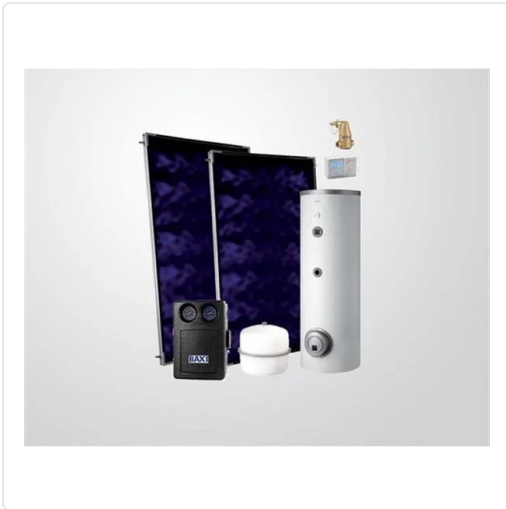

**SISTEMA SOLAR EASY ACS 160 ECO 1 MEDITERRANEO
200 ST**

MARCA

BAXI

REF

BAX144813020

EAN / GTIN

Escanéalo para consultarlo online.

Accede al stock en tiempo real y a la documentación.