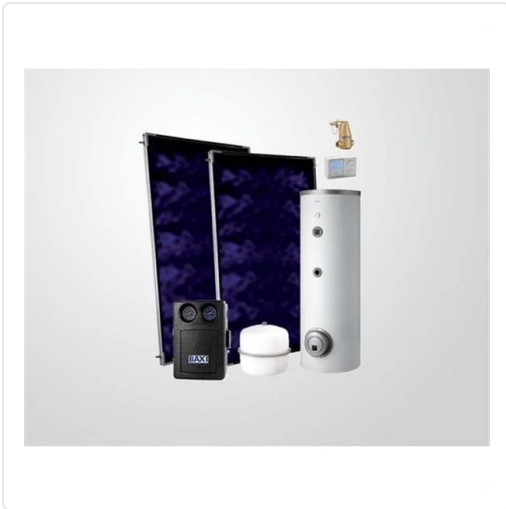

**SISTEMA SOLAR EASY ACS 160 ECO 1 MEDITERRANEO
250 SCP**

MARCA

BAXI

REF

BAX144814016

EAN / GTIN

Escanéalo para consultarlo online.

Accede al stock en tiempo real y a la documentación.