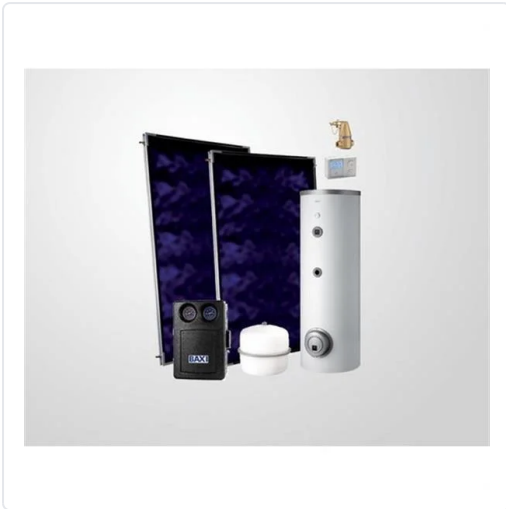

SISTEMA SOLAR EASY ACS ECO 160 LTS. 1 CAPTADOR
SLIM 250 ST

MARCA

BAXI

REF

BAX144814017

EAN / GTIN

Escanéalo para consultarlo online.

Accede al stock en tiempo real y a la documentación.