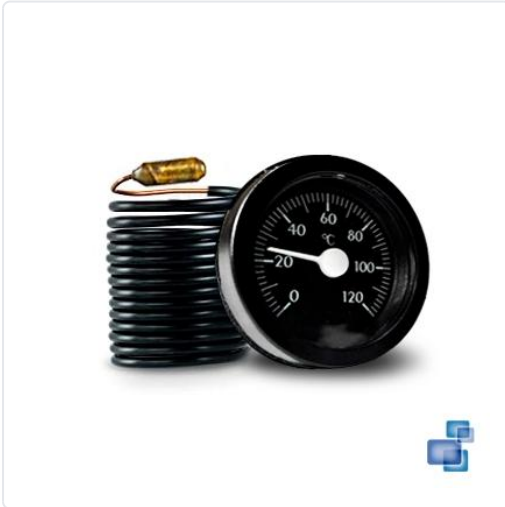

TERMÓMETRO ACUMULADOR IMIT NEGRO

MARCA

BAXI

REF

BAX147037051

EAN / GTIN

8431406041595

Escanéalo para consultarlo online.