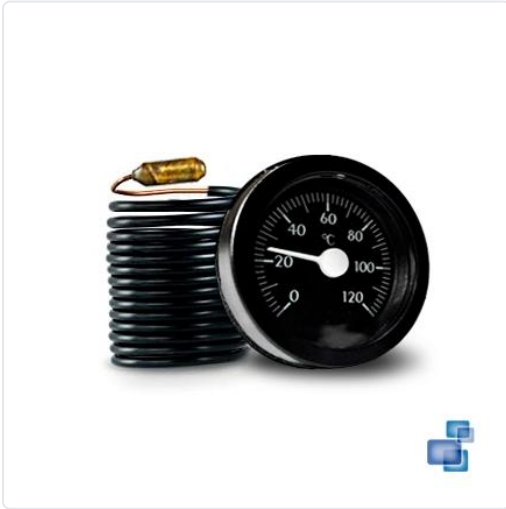

# TERMÓMETRO ACUMULADOR IMIT NEGRO

MARCA

**BAXI**

EAN / GTIN

8431406041595

REF

BAX147037051

PVP