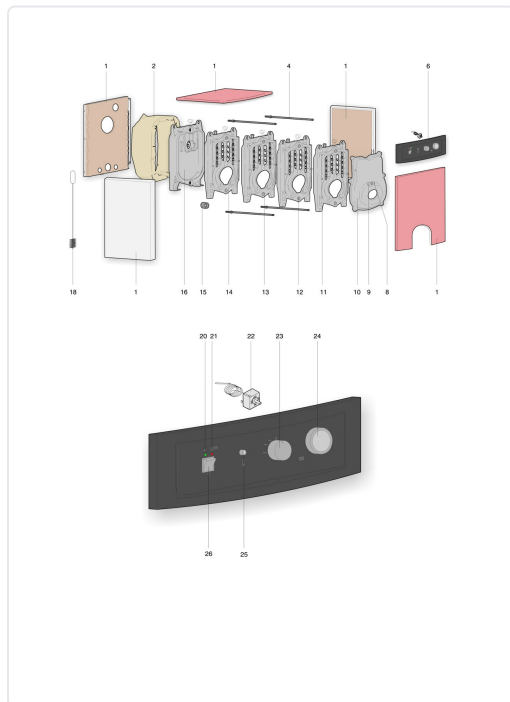

"BAXI - ELEMENTO MEDIO TIPO ""B"" LAIA/LIDIA"

MARCA
BAXI

REF
BAX147052021

EAN / GTIN
8431406038977

Escanéalo para consultarlo online.

Accede al stock en tiempo real y a la documentación.