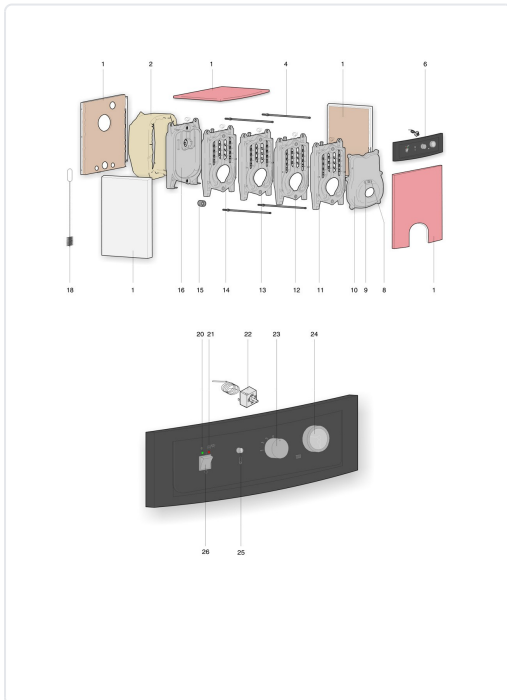

"BAXI - ELEMENTO MEDIO TIPO ""B"" LAIA/LIDIA"

MARCA
BAXI

EAN / GTIN
8431406038977

REF
BAX147052021

PVP
411,00 €

Escanéalo para consultarlo online.

Accede al stock en tiempo real y a la documentación.