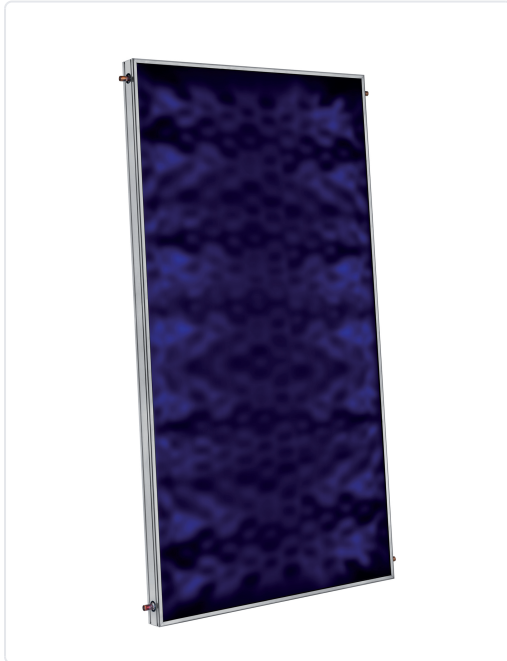

**PANEL SOLAR PLANO MEDITERRANEO 250 VERTICAL**

MARCA

**BAXI**

REF

BAX720363701

EAN / GTIN

8431406121235

**Especificaciones técnicas**

Capacitat (L)	<b>250</b>
Altura	<b>2187 mm</b>
Ancho (tamaño del producto)	<b>1227</b>
Capacidad (L)	<b>250</b>
Material de la carcasa	<b>Aluminio</b>
Objeto	<b>Panel solar</b>
Peso	<b>47 kg</b>

**Escanéalo para consultarlo online.**