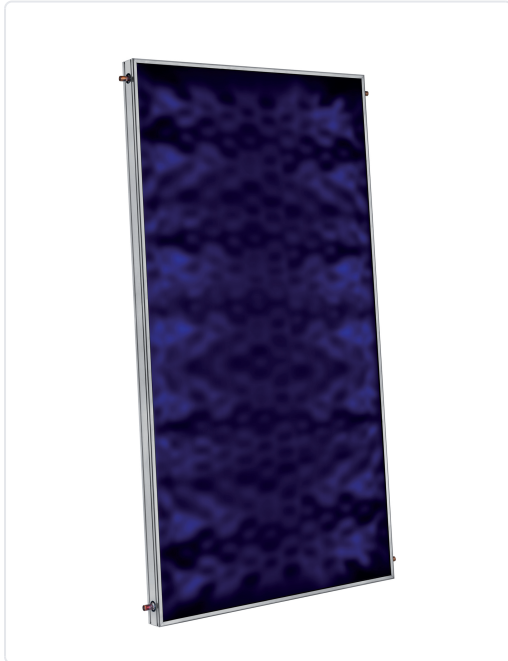

PANEL SOLAR PLANO MEDITERRANEO 250 VERTICAL

MARCA

BAXI

EAN / GTIN

8431406121235

REF

BAX720363701

PVP

1.014,00 €**Especificaciones técnicas**

Capacitat (L)	250
Altura	2187 mm
Ancho (tamaño del producto)	1227
Capacidad (L)	250
Material de la carcasa	Aluminio
Objeto	Panel solar
Peso	47 kg

**Escanéalo para consultarlo online.**