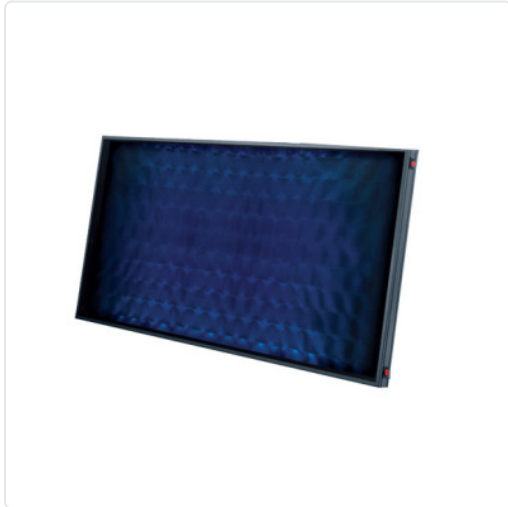

PANEL SOLAR PLANO SOL 200 H HORIZONTAL

MARCA

BAXI

REF

BAX720364301

EAN / GTIN

8431406121211

**Especificaciones técnicas**

Capacitat (L)	200
Altura	1147 mm
Ancho (tamaño del producto)	1753
Capacidad (L)	200
Material de la carcasa	Aluminio
Objeto	Panel solar
Peso	36 kg
Profundidad	87 mm

**Escanéalo para consultarlo online.**