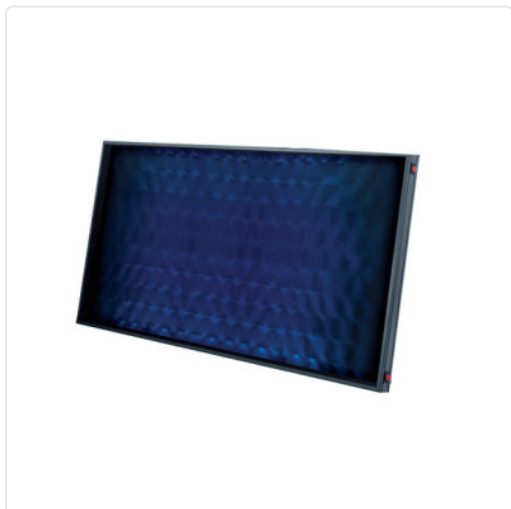

PANEL SOLAR PLANO SOL 200 H HORIZONTAL

MARCA

BAXI

REF

BAX720364301

EAN / GTIN

8431406121211

PVP

808,00 €**Especificaciones técnicas**

Capacitat (L)	200
Altura	1147 mm
Ancho (tamaño del producto)	1753
Capacidad (L)	200
Material de la carcasa	Aluminio
Objeto	Panel solar
Peso	36 kg
Profundidad	87 mm