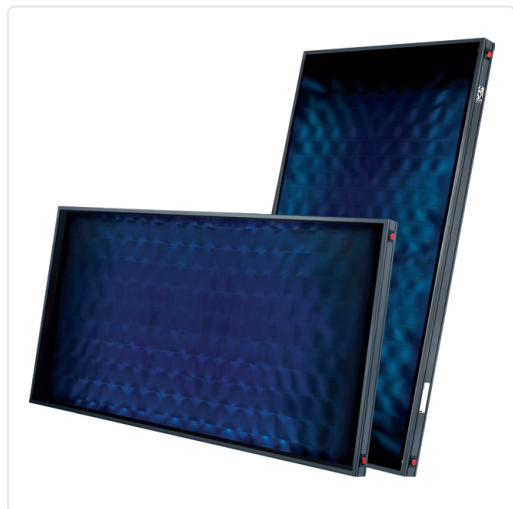

PANEL SOLAR PLANO SOL 250 H HORIZONTAL

MARCA

BAXI

REF

BAX720364501

EAN / GTIN

8431406121198

**Especificaciones técnicas**

| | |
|-----------------------------|--------------------|
| Capacitat (L) | 250 |
| Altura | 1147 mm |
| Ancho (tamaño del producto) | 2187 |
| Capacidad (L) | 250 |
| Material de la carcasa | Aluminio |
| Objeto | Panel solar |
| Peso | 49 kg |
| Profundidad | 87 mm |