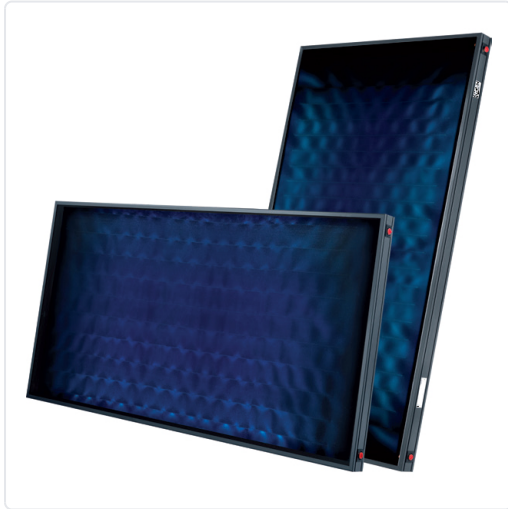

PANEL SOLAR PLANOS SOL 250 HORIZONTAL

MARCA

BAXI

REF

BAX720364501

EAN / GTIN

8431406121198

**Especificaciones técnicas**

Capacitat (L)	250
Altura	1147 mm
Ancho (tamaño del producto)	2187
Capacidad (L)	250
Material de la carcasa	Aluminio
Objeto	Panel solar
Peso	49 kg
Profundidad	87 mm

**Escanéalo para consultarlo online.**