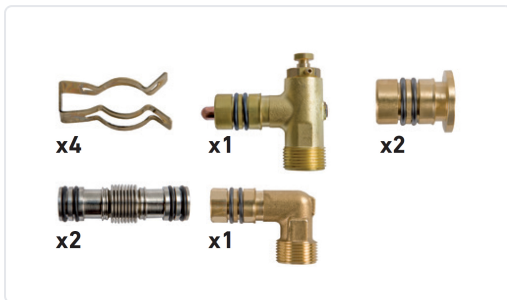

# KIT HIDRAULIC CH-SOL 2 COLECTORES PARA SOL 200/250

MARCA

**BAXI**

REF

BAX7212785

EAN / GTIN

8431406144333

Escanéalo para consultarlo online.