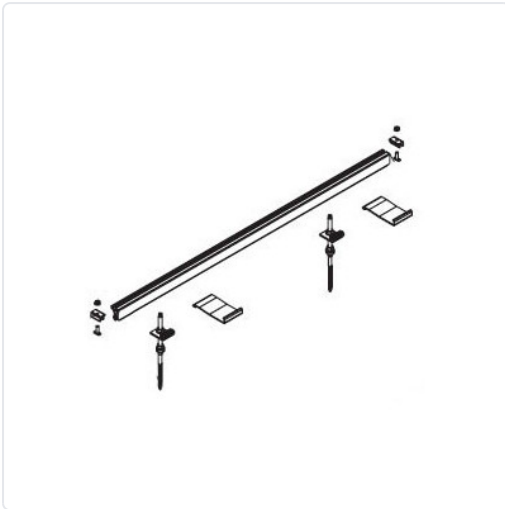

SOPORTE SUPLEMENTO COLECTORES MÁXIM MEDITERRANEO SLIM 250/200 TECHO INCLINADO

MARCA

BAXI

REF

BAX7212854

EAN / GTIN

8431406144456

Especificaciones técnicas

Temperatura de color

Tejado inclinado

model

MEDITERRANEO SLIM 250/200

Temperatura de color

Tejado inclinado**Escanéalo para consultarlo online.**

Accede al stock en tiempo real y a la documentación.