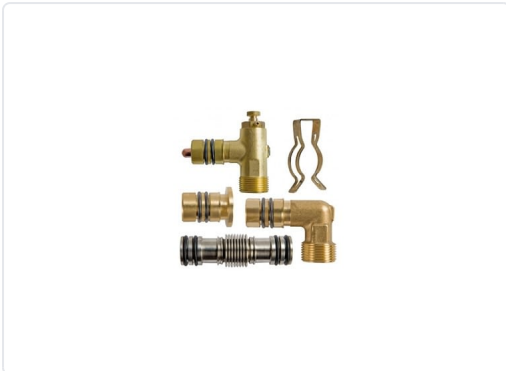

KIT HIDRAULIC CH-MED 2 COLECTORES 22MM PARA MEDITERRANEO 200/250

MARCA

BAXI

REF

BAX7213453

EAN / GTIN

8431406121556

Escanéalo para consultarlo online.