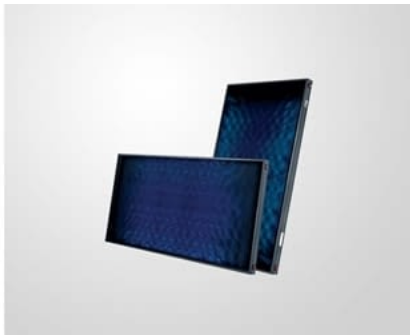

PANEL SOLAR PLANO SOL 250 ECO VERTICAL

MARCA

BAXI

EAN / GTIN

8431406138080

REF

BAX7668030

PVP