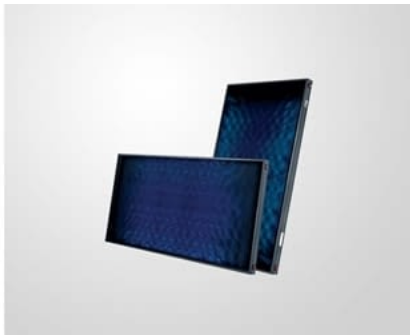

PANEL SOLAR PLANOS SOL 250 ECO VERTICAL

MARCA

BAXI

REF

BAX7668030

EAN / GTIN

8431406138080

PVP