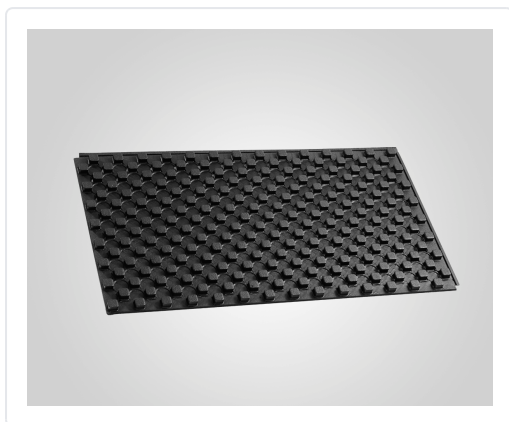

# SUELO RADIANTE PANEL TERMOFUSIONADO TETONES

## SR TFP 20 RT-0,75 (C-17.92 MTS2)

MARCA

**BAXI**

REF

BAX7694418

EAN / GTIN

8431406148409

PVP

### Especificaciones técnicas

Altura	25 mm
Altura	25 mm
Ancho (tamaño del producto)	1430
Gruix total	20
Longitud	830 mm
Material	<b>Poliestireno de Alto Impacto</b>
Objeto	<b>Panel aislante</b>

Escanéalo para consultarlo online.