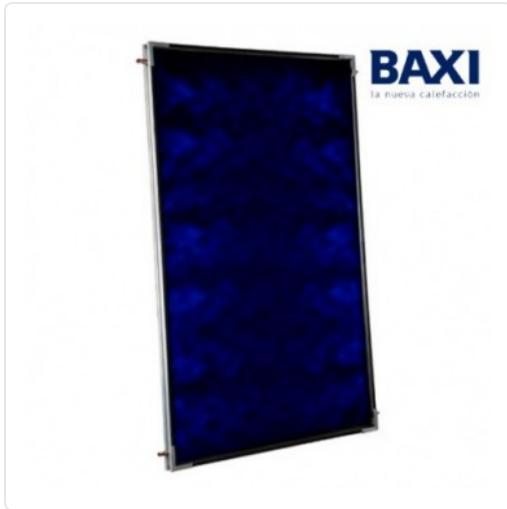

**PANEL SOLAR PLANO MEDITERRANEO SLIM PV
VERTICAL/HORIZONTAL**

MARCA

BAXI

REF

BAX7720689

EAN / GTIN

8164445630375

**Especificaciones técnicas**