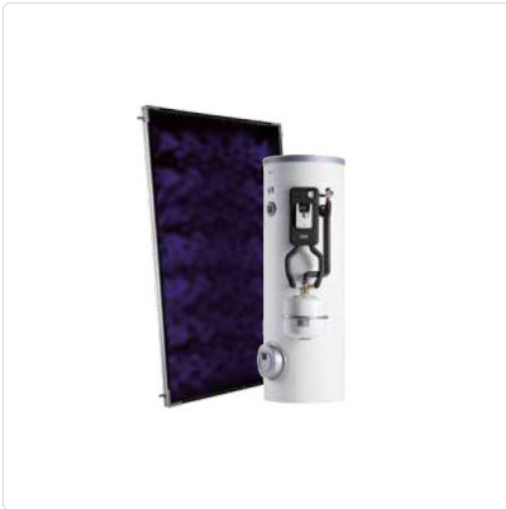

# SISTEMA SOLAR EASY DB 150 150LTS 1 PANELES TEJADO INCLINADO

MARCA

**BAXI**

REF

BAX7726399

EAN / GTIN

8431406203016

## Especificaciones técnicas

Capacitat (L)	150
Capacidad (L)	150
model	EASY DB
Temperatura de color	Tejado inclinado

Escanéalo para consultarlo online.

Accede al stock en tiempo real y a la documentación.