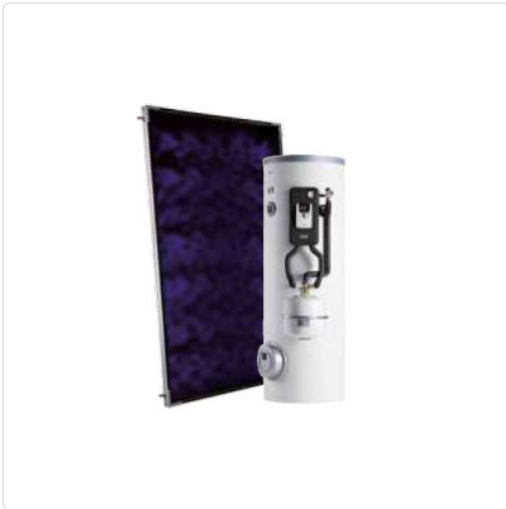

**SISTEMA SOLAR EASY DB 150 150LTS 1 PANELES  
TEJADO INCLINADO**

MARCA

**BAXI**

REF

BAX7726399

EAN / GTIN

8431406203016

PVP

**2.468,00 €****Especificaciones técnicas**

Capacitat (L)	<b>150</b>
Capacidad (L)	<b>150</b>
model	<b>EASY DB</b>
Temperatura de color	<b>Tejado inclinado</b>

**Escanéalo para consultarlo online.**

Accede al stock en tiempo real y a la documentación.