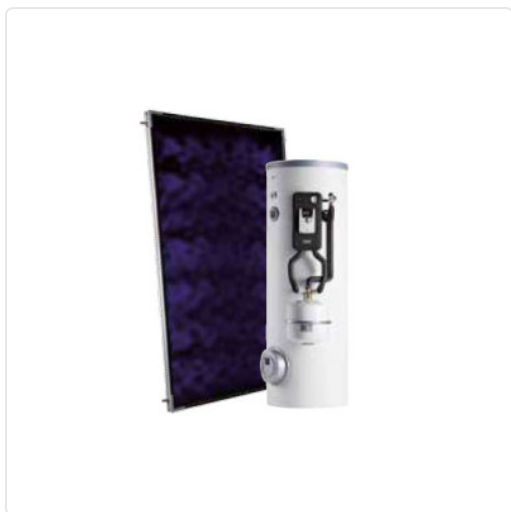

# SISTEMA SOLAR EASY DB 200 200LTS 1 PANELES TEJADO INCLINADO

MARCA

**BAXI**

REF

BAX7726400

EAN / GTIN

8431406203030

PVP