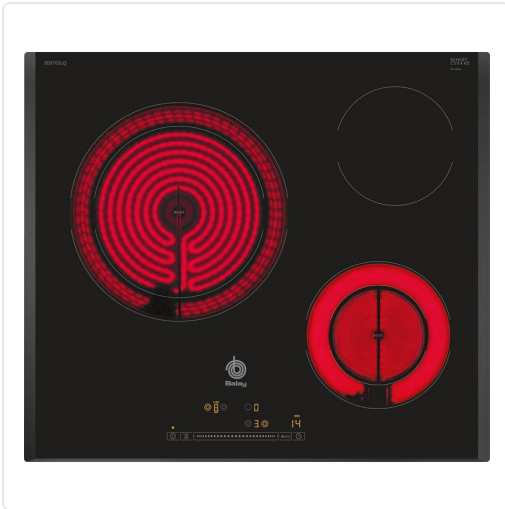

ENCIMERA VITROCERÀMICA ENCASTABLE 60CM 3  
NEGRE/BISELADA CONTROL LLISCANT

MARCA  
**BALAY**

REF  
BLY3EB765LQ

EAN / GTIN  
3355697247205

Escanéalo para consultarlo online.

Accede al stock en tiempo real y a la documentación.