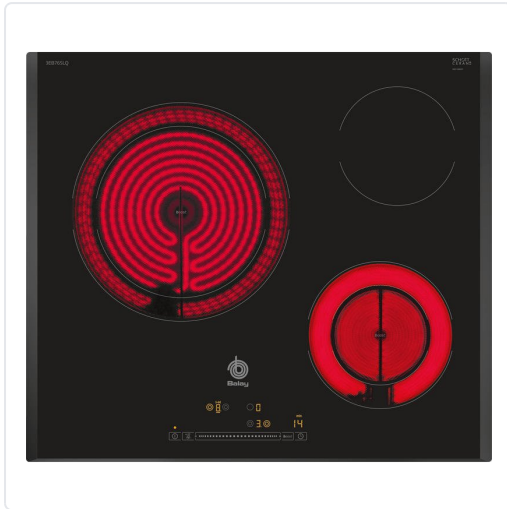

ENCIMERA VITROCERÀMICA ENCASTABLE 60CM 3  
NEGRE/BISELADA CONTROL LLISCANT

MARCA  
**BALAY**

EAN / GTIN  
3355697247205

REF  
BLY3EB765LQ

PVP  
**390,09 €**

Escanéalo para consultarlo online.

Accede al stock en tiempo real y a la documentación.