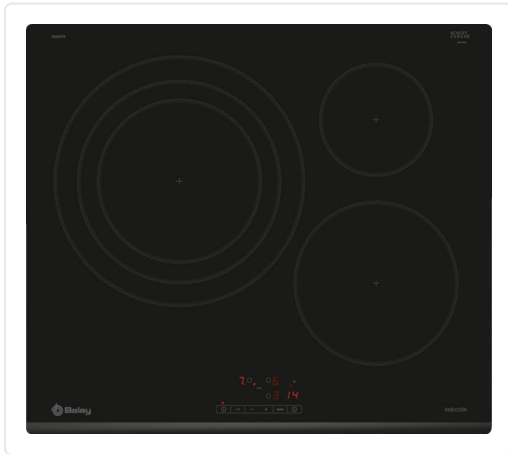

**ENCIMERA DE INDUCCIÓN ENCASTRABLE 60CM 3
ZONAS 32CM NEGRO/BISEL DELANTERO CONTROL
TÁCTIL**

MARCA
BALAY

REF

BLY3EB967FR

EAN / GTIN
200002245003

Escanéalo para consultarlo online.

Accede al stock en tiempo real y a la documentación.