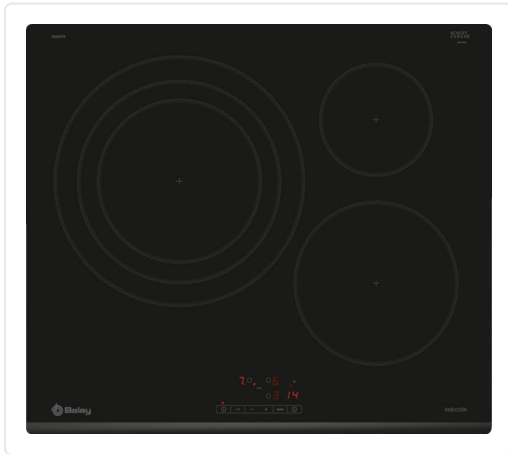

**ENCIMERA DE INDUCCIÓN ENCASTRABLE 60CM 3
ZONAS 32CM NEGRO/BISEL DELANTERO CONTROL
TÁCTIL**

MARCA
BALAY

EAN / GTIN
2000002245003

REF
BLY3EB967FR

PVP
432,43 €

Escanéalo para consultarlo online.

Accede al stock en tiempo real y a la documentación.