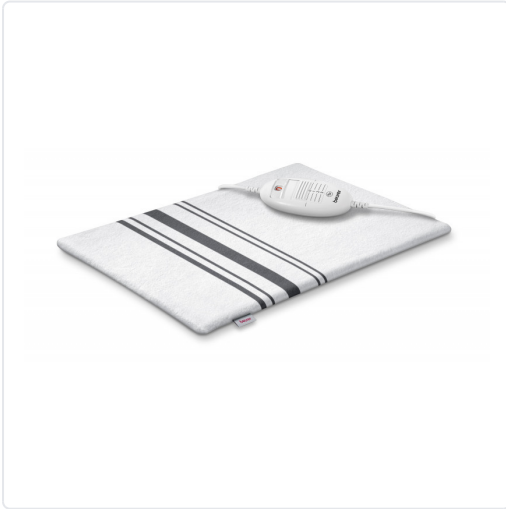

BEURER - ALMOHADILLA ELECTRONICA

MARCA
ELECTRODOMESTIC

REF
BREHK25GRIS

EAN / GTIN

Escanéalo para consultarlo online.

Accede al stock en tiempo real y a la documentación.