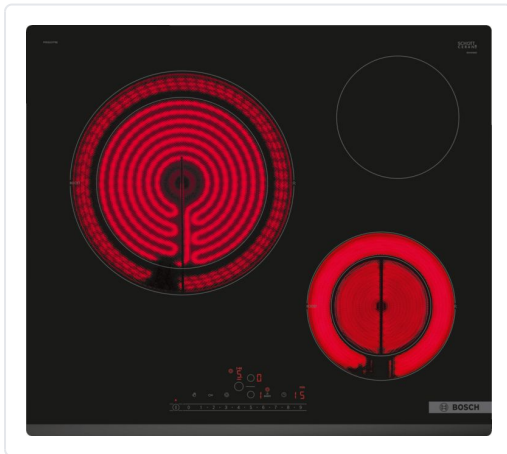

## VITROCERÁMICA 3 ZONAS BISEL FRONTAL

MARCA  
**BOSCH**

REF  
BSHPKK631FP8E

EAN / GTIN  
8355079496042

**Escanéalo para consultarlo online.**

Accede al stock en tiempo real y a la documentación.