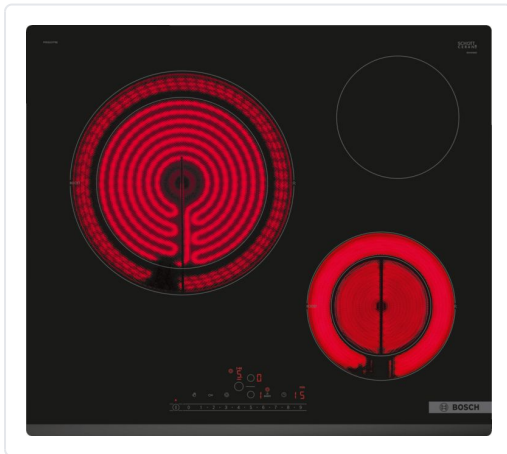

VITROCERÁMICA 3 ZONAS BISEL FRONTAL

MARCA
BOSCH

EAN / GTIN
8355079496042

REF
BSHPKK631FP8E

PVP
395,19 €

Escanéalo para consultarlo online.

Accede al stock en tiempo real y a la documentación.