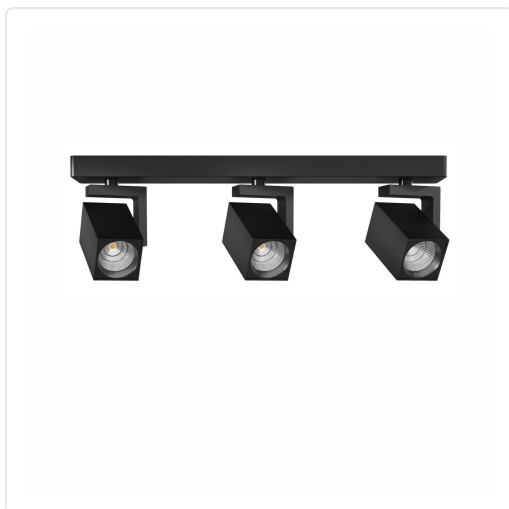

BENEITO - VOLT SQUARE 3 24W SUPERFICIE SWITCH 2700K/3200K/4000K NEGRO

MARCA

BENEITO & FAURE

REF

BYF5048

EAN / GTIN

8436590206027

Especificaciones técnicas