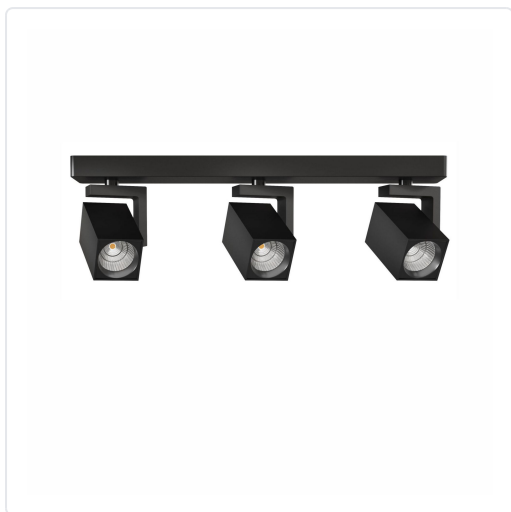

# BENEITO - VOLT SQUARE 3 24W SUPERFICIE SWITCH 2700K/3200K/4000K NEGRO

MARCA

**BENEITO & FAURE**

REF

BYF5048

EAN / GTIN

8436590206027

PVP