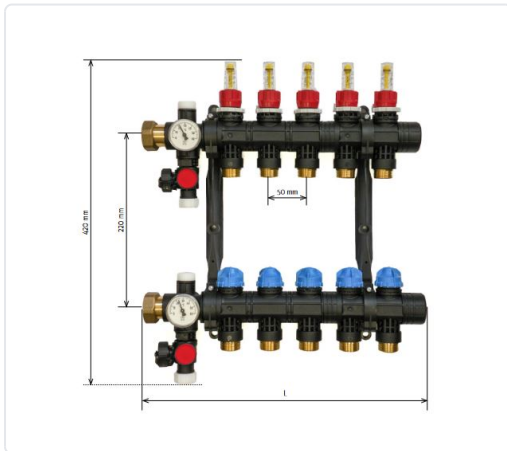

COLECTOR PLÁSTICO MODULAR-KIT BASE

MARCA
ROTH

REF
RTH4310586290

EAN / GTIN
4016203862907

Escanéalo para consultarlo online.

Accede al stock en tiempo real y a la documentación.