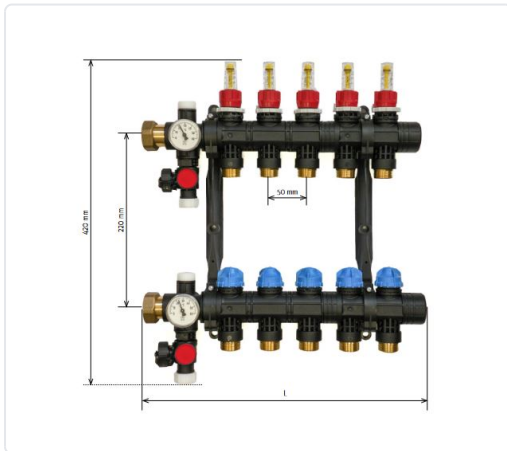

COLECTOR PLÁSTICO MODULAR-KIT BASE

MARCA
ROTH

EAN / GTIN
4016203862907

REF
RTH4310586290

PVP
112,20 €

Escanéalo para consultarlo online.

Accede al stock en tiempo real y a la documentación.