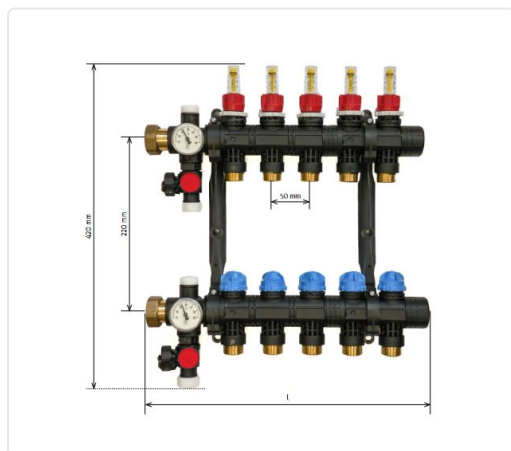

## COLECTOR PLÁSTICO MODULAR-KIT BASE

MARCA  
**ROTH**

EAN / GTIN  
4016203862907

REF  
RTH4310586290

PVP  
**102,00 €**

**Escanéalo para consultarlo online.**

Accede al stock en tiempo real y a la documentación.