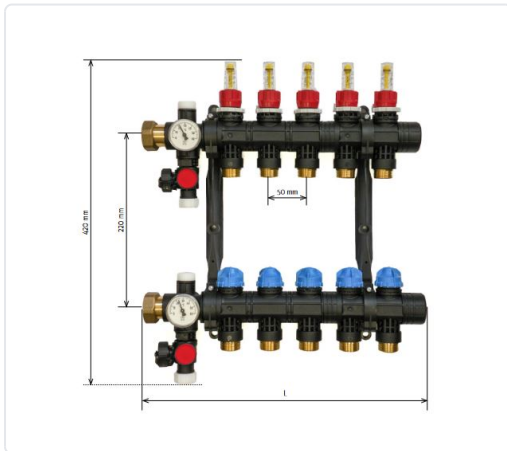

COLECTOR PLÁSTICO MODUL IDA /VUELTA

MARCA
ROTH

REF
RTH4310586301

EAN / GTIN
7379709486273

Escanéalo para consultarlo online.

Accede al stock en tiempo real y a la documentación.