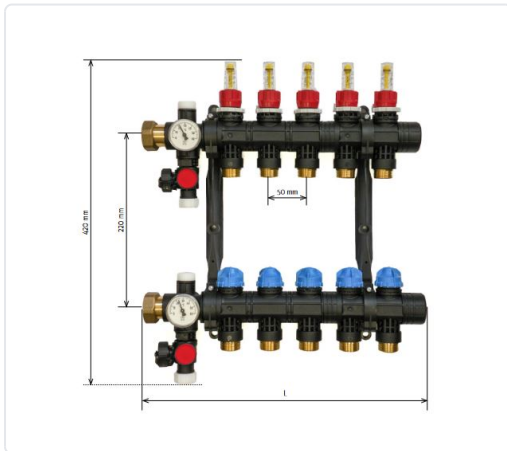

COLECTOR PLÁSTICO MODUL IDA /VUELTA

MARCA
ROTH

EAN / GTIN
7379709486273

REF
RTH4310586301

PVP
48,00 €

Escanéalo para consultarlo online.

Accede al stock en tiempo real y a la documentación.