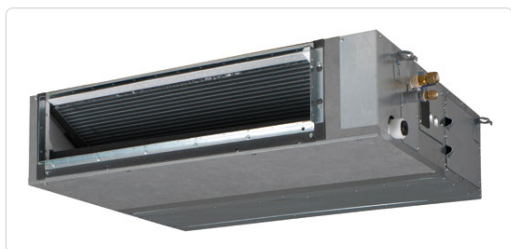

SKY AIR SERIE ALPHA UNITAT INTERIOR CONDUCTES 5,0 KW

MARCA
DAIKIN

REF
DKNFBA50A9

EAN / GTIN
2866934836027

Especificaciones técnicas

Potencia	5,0 kW
Potencia	5,0 kW

Escanéalo para consultarlo online.

Accede al stock en tiempo real y a la documentación.