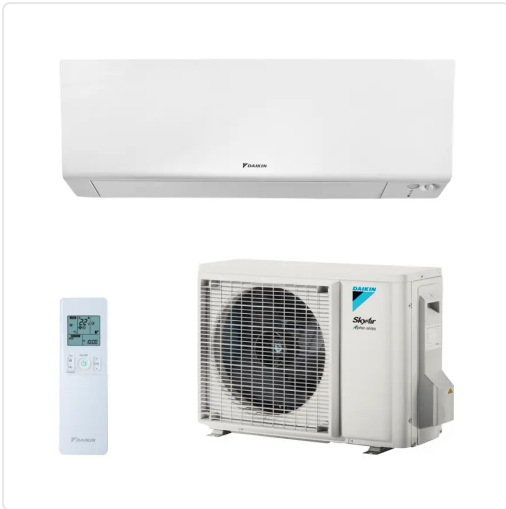

CONJUNTO SPLIT DE PARED ALPHA FTXM60A +
RZAG60B + MANDO DE SERIE R32

MARCA
DAIKIN

EAN / GTIN
7622556097414

REF
DKNZTXM60A

PVP
4.120,00 €

Escanéalo para consultarlo online.

Accede al stock en tiempo real y a la documentación.