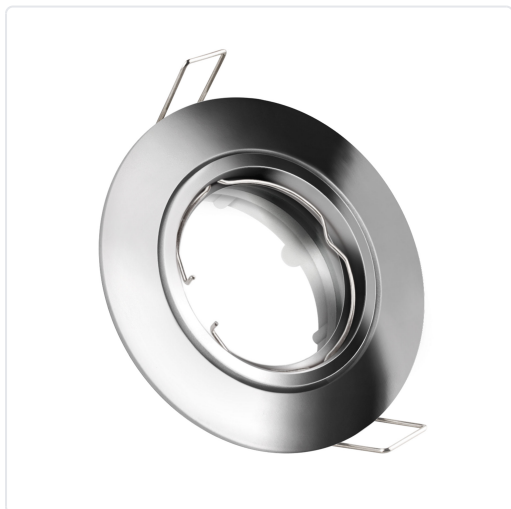

ARO BASCULANTE REDONDO 90 MM CROMO GU-10**MARCA**
MATEL**EAN / GTIN**
4996542211904**REF**
MAT23766**PVP**
12,38 €**Especificaciones técnicas**

Material	Metal
Color	Cromo
Dimensions	Exterior 90 mm
Envase	Caja color
Material	Metal
Ø Hueco	75 mm
Tipus	Basculante
Unidades caja	10