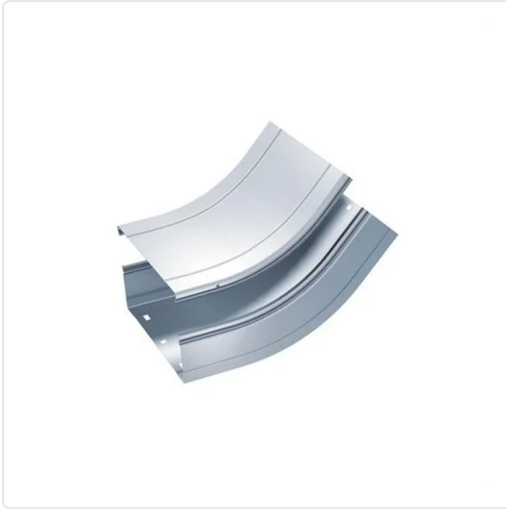

**CURVA VERTICAL CÓNCAVA 45° 600X100
GALVANIZADO SENZIMIR**

MARCA

AISCAN

REF

EAICV4S1060

EAN / GTIN

6447977109840

**Especificaciones técnicas**