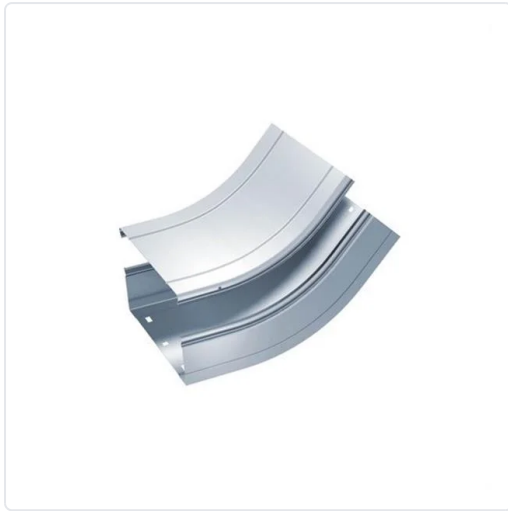

CURVA VERTICAL CÓNCAVA 45° 600X100 GALVANIZADO SENZIMIR

MARCA

AISCAN

EAN / GTIN

6447977109840

REF

EAICV4S1060

PVP