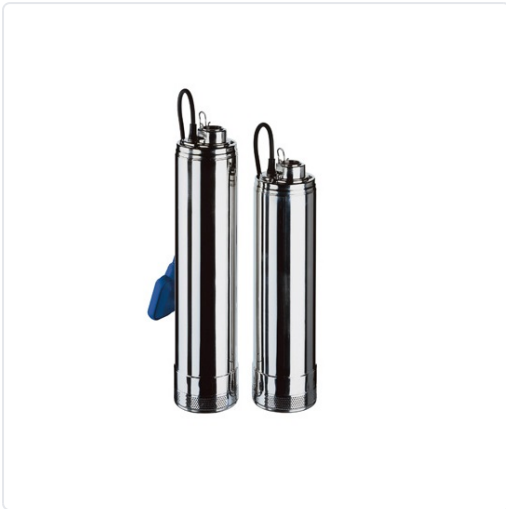

IDROGO M40/08A ELECTROBOMBACENTRIFUGA SUMERGIBLE

MARCA
EBARA

REF
EBA1582031221

EAN / GTIN
5768950674973

Especificaciones técnicas

model	M40/08A
model	M40/08A

Escanéalo para consultarlo online.
Accede al stock en tiempo real y a la documentación.