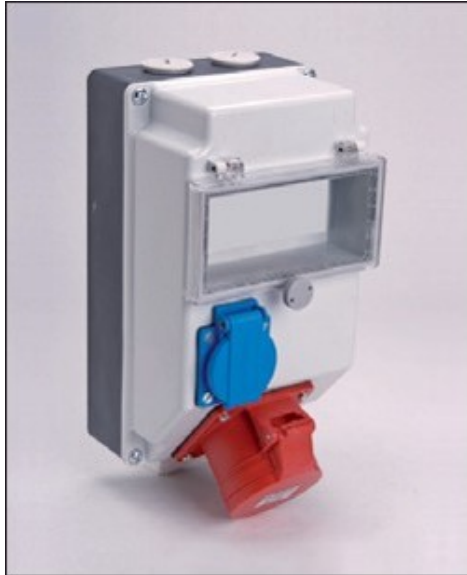

**1 TOMA XUCO + 1 TOMA MONO CETAC CAJA COMB1078
7 MODULOS**

MARCA
COMA

REF
ECMCOMB1078

EAN / GTIN
0722074378938

Escanéalo para consultarlo online.

Accede al stock en tiempo real y a la documentación.