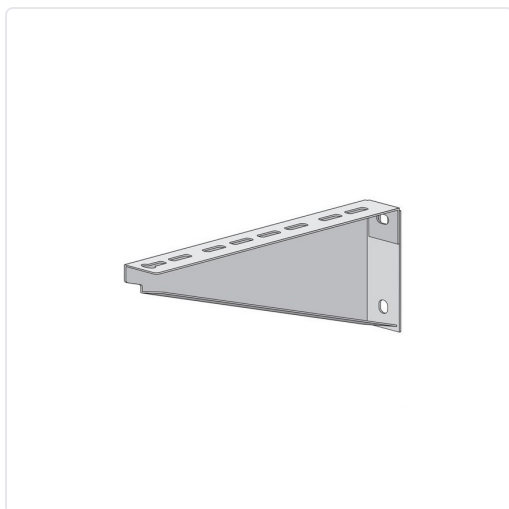

**SOPORTE HORI. ESCUADRA PARA PARED/PERFIL "C" 150
SENDZIMIR**

MARCA

INTERFLEX

REF

EITSHE15S

EAN / GTIN

8430465341714

PVP

23,66 €**Especificaciones técnicas**

| | |
|----------|----------------|
| Sección | 150mm |
| Material | Acero |
| Objeto | Soporte |
| Sección | 150mm |

**Escanéalo para consultarlo online.**

Accede al stock en tiempo real y a la documentación.