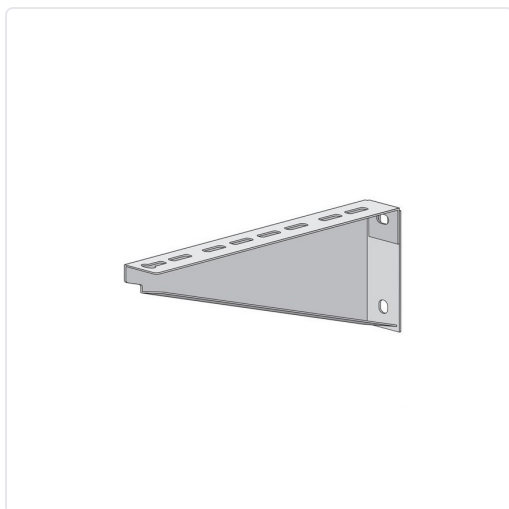

**SOPORTE HORI. ESCUADRA PARA PARED/PERFIL "C" 150  
SENDZIMIR**

MARCA

**INTERFLEX**

REF

EITSHE15S

EAN / GTIN

8430465341714

PVP

**23,66 €****Especificaciones técnicas**

Longitud	<b>150mm</b>
Longitud	<b>150mm</b>
Material	<b>Acero</b>
Objeto	<b>Soporte</b>

**Escanéalo para consultarlo online.**

Accede al stock en tiempo real y a la documentación.