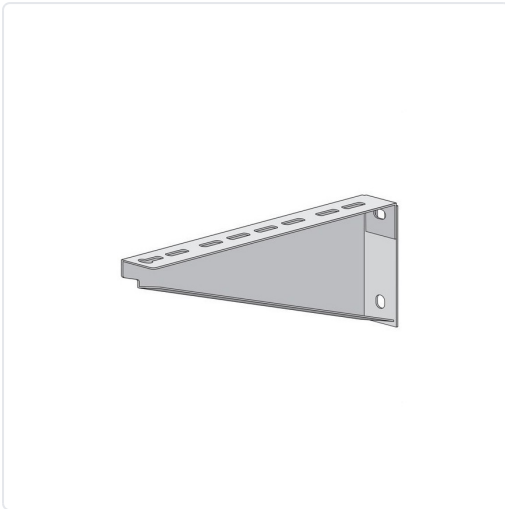

**SOPORTE HORI. ESCUADRA PARA PARED/PERFIL "C"
200 SENDZIMIR**

MARCA

INTERFLEX

REF

EITSHE20S

EAN / GTIN

8430465341745

**Especificaciones técnicas**

Longitud	200mm
Longitud	200mm
Material	Acero
Objeto	Soporte

**Escanéalo para consultarlo online.**

Accede al stock en tiempo real y a la documentación.