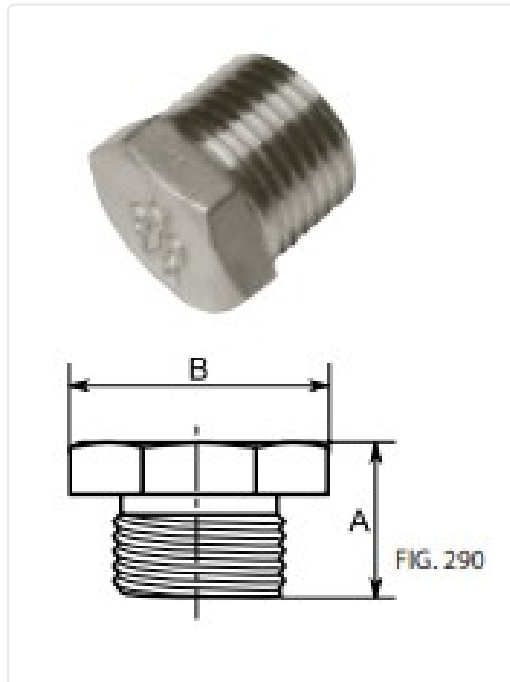

# TAPON ROSCADO MACHO 90 1 1/2" AISI-316

MARCA  
**FILINOX**

REF  
FLX224F290112

EAN / GTIN  
2000001376409

## Especificaciones técnicas

Diámetro(Ø)	1 1/2"
Diámetro(Ø)	1 1/2"

Escanéalo para consultarlo online.

Accede al stock en tiempo real y a la documentación.